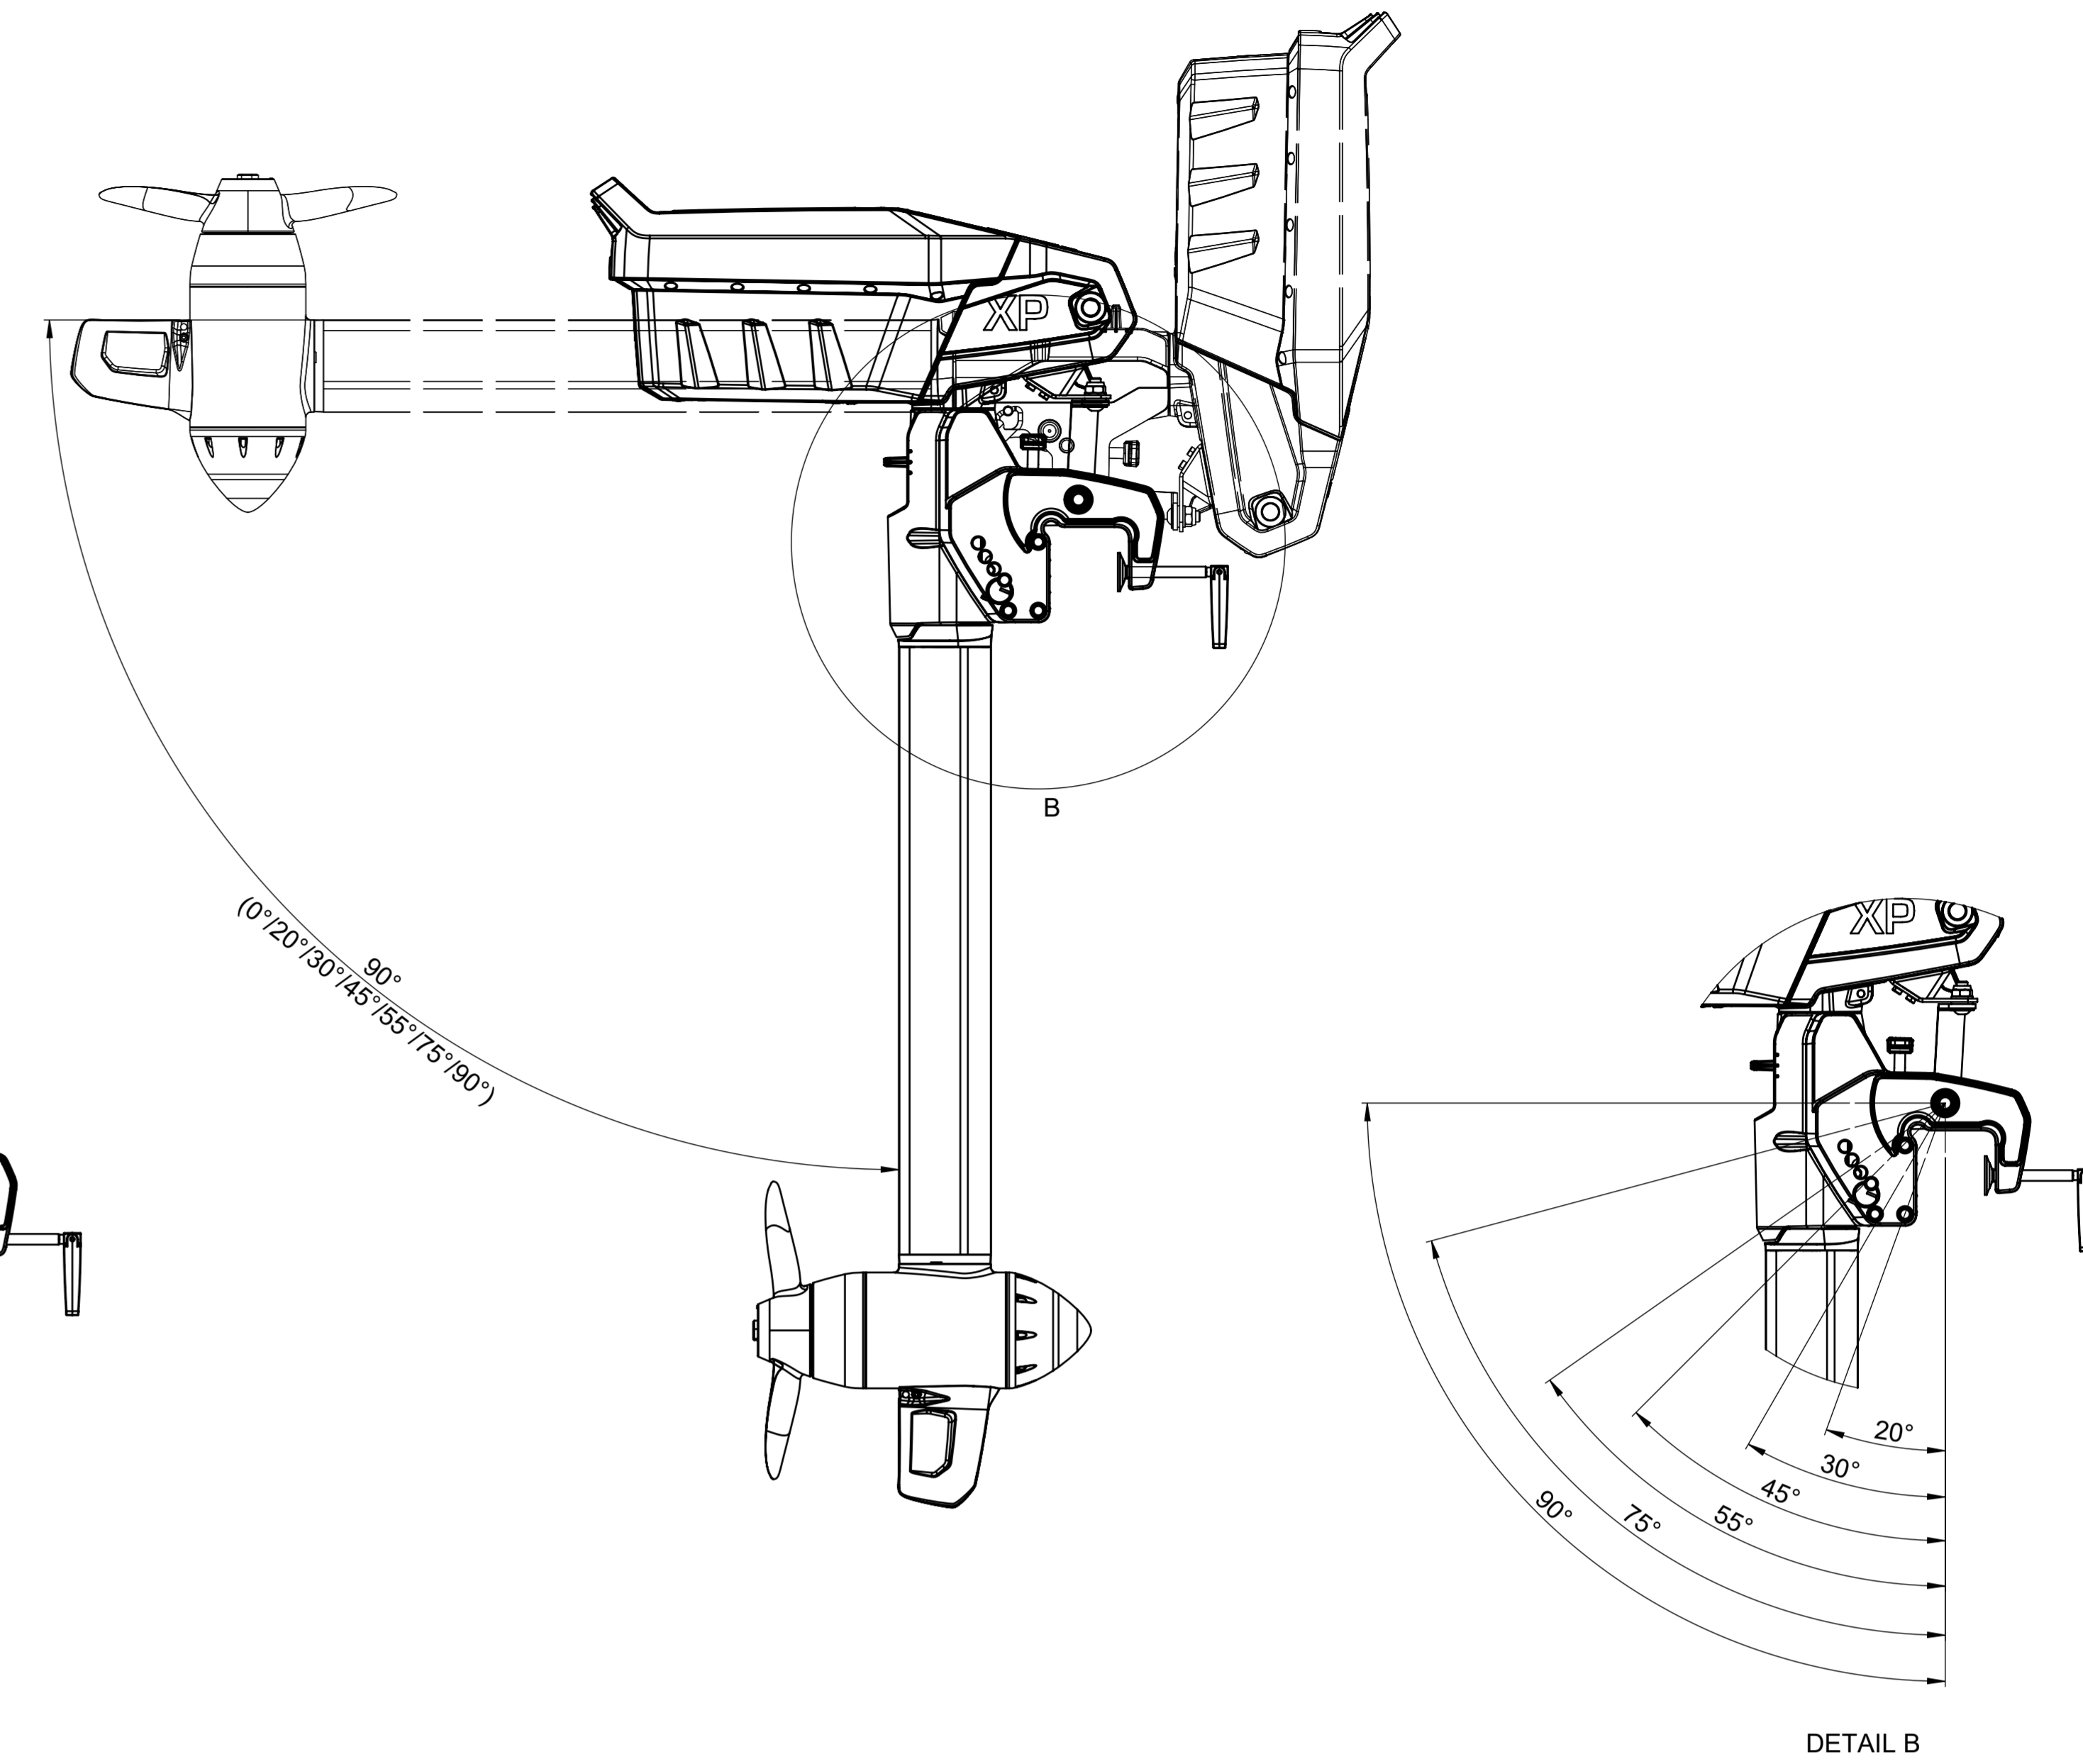

Tilt Position / Tilt Position