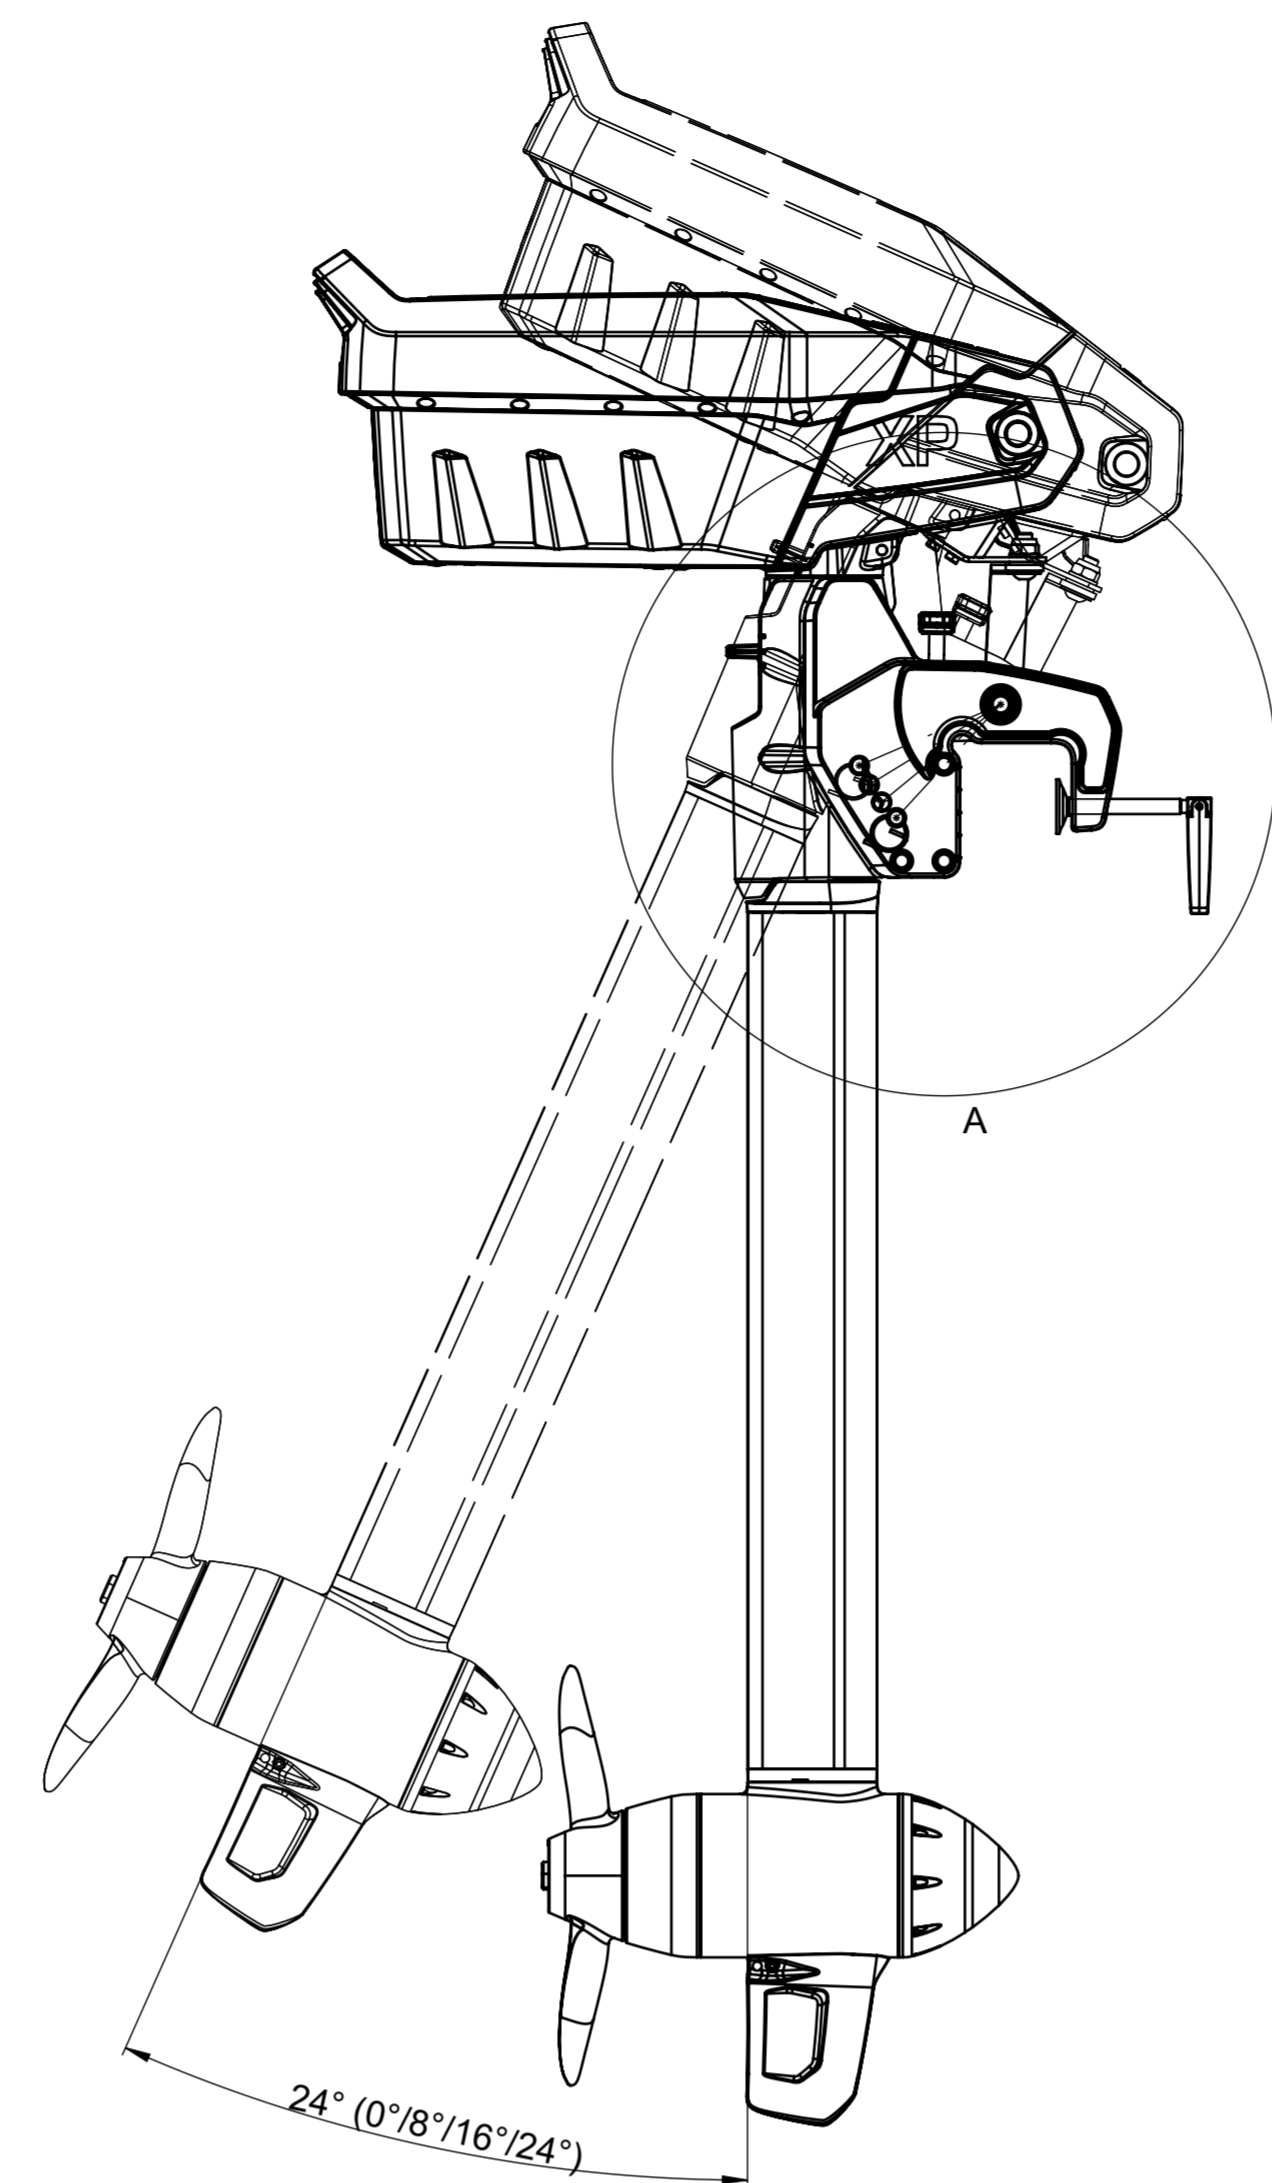

Trim Position / Trim Position