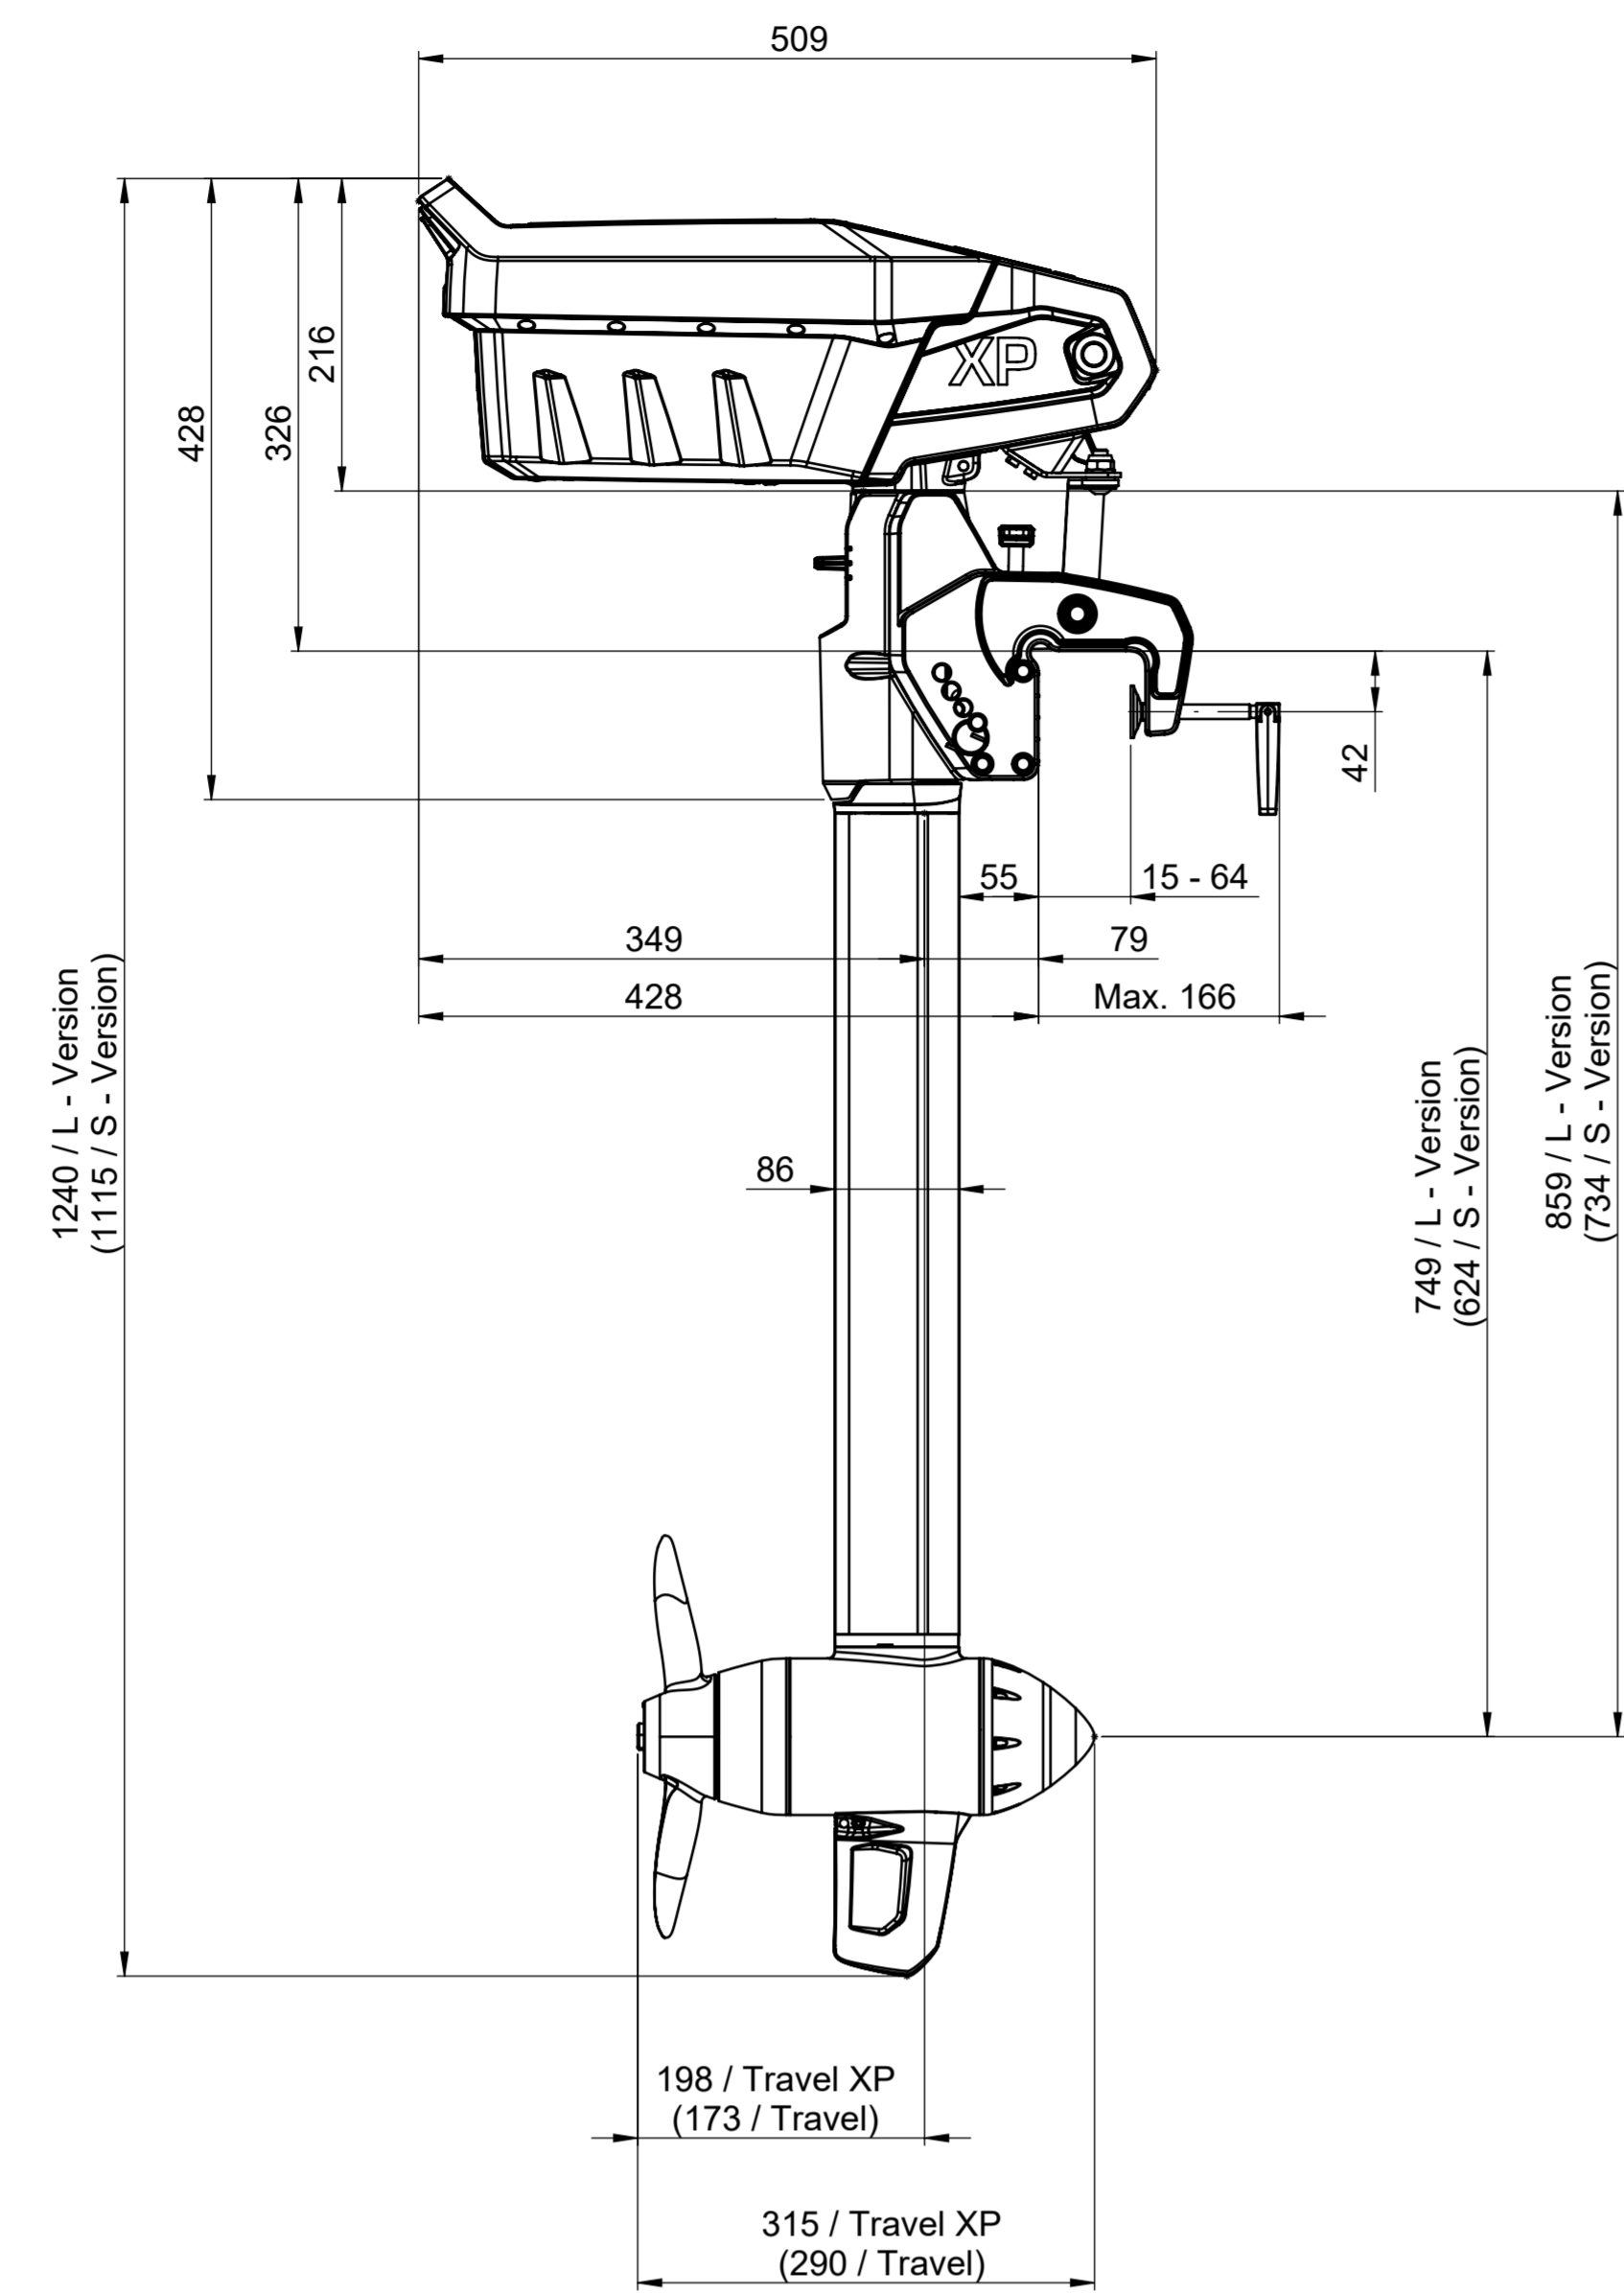

Side View / Seitenansicht