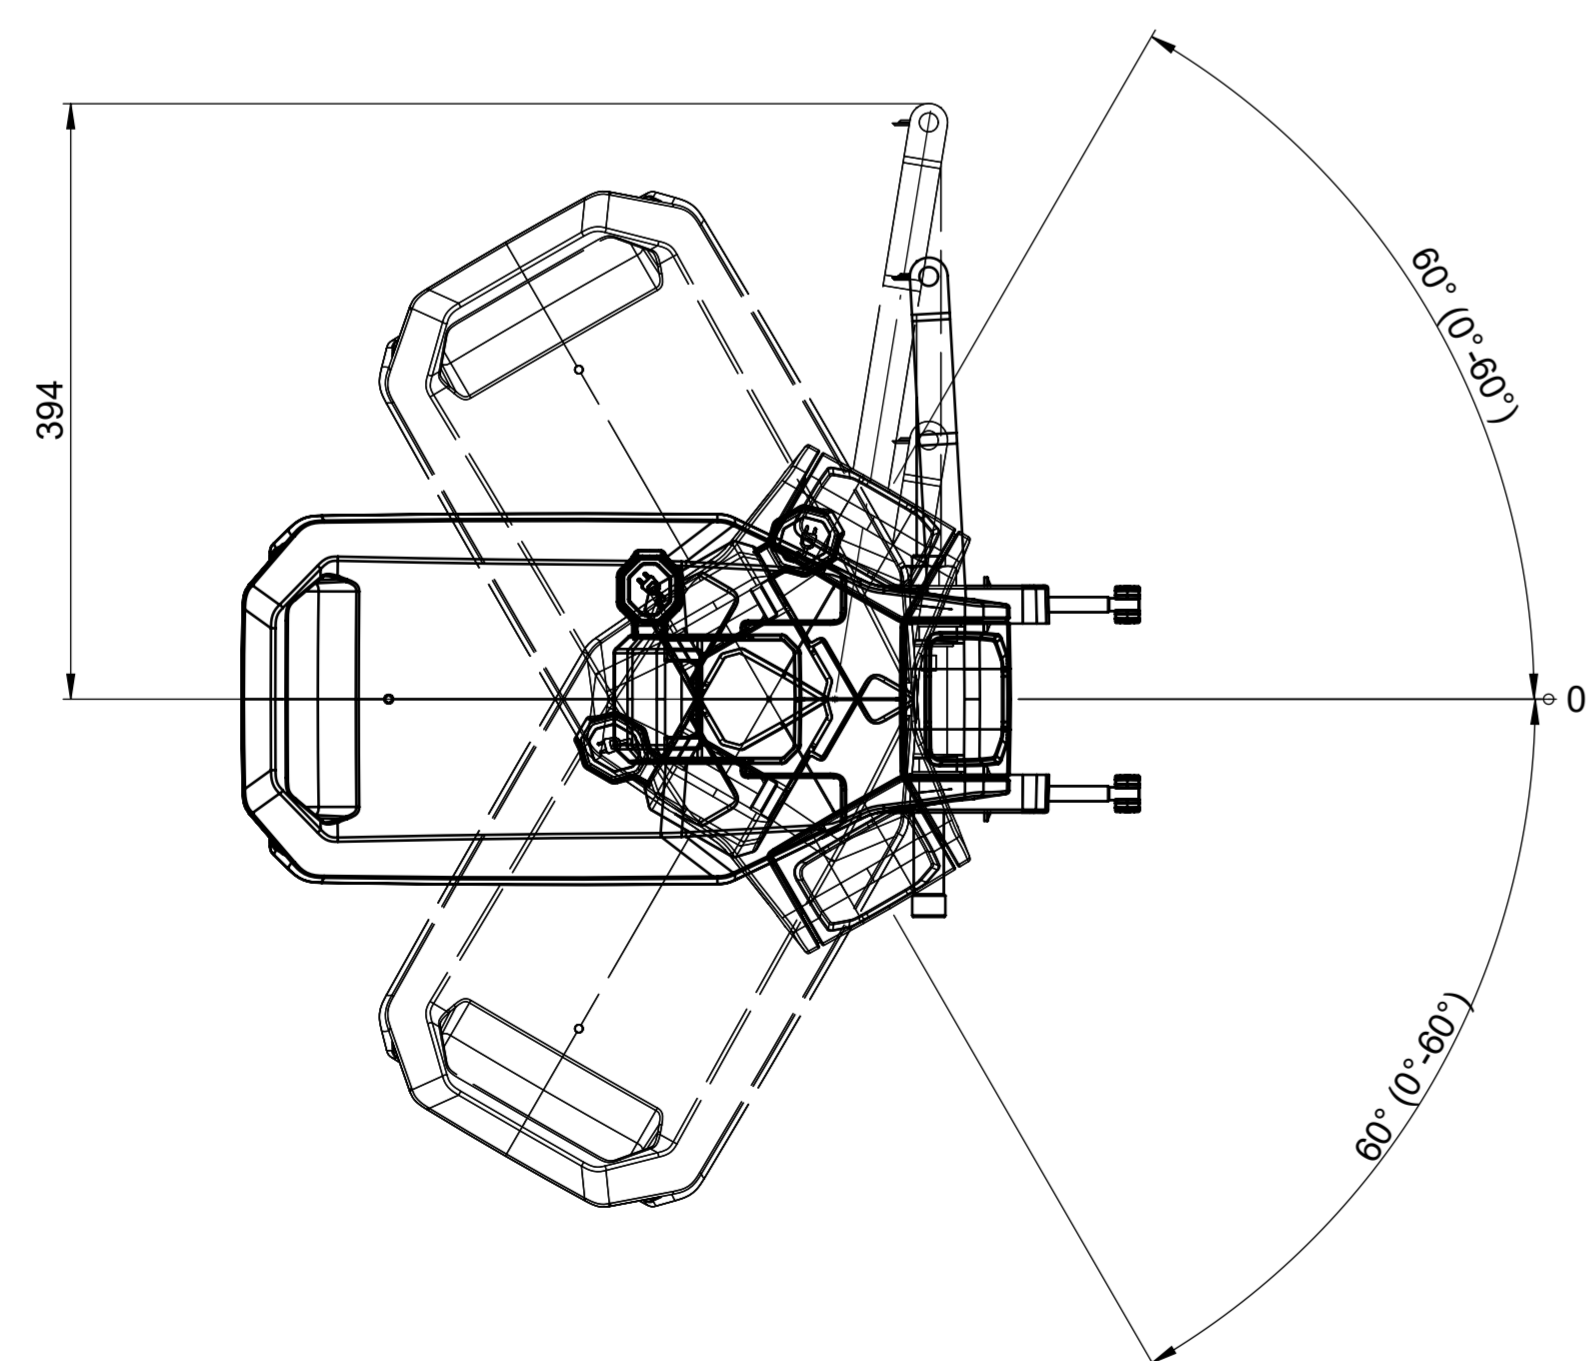

Steering Angle / Lenk-Winkel