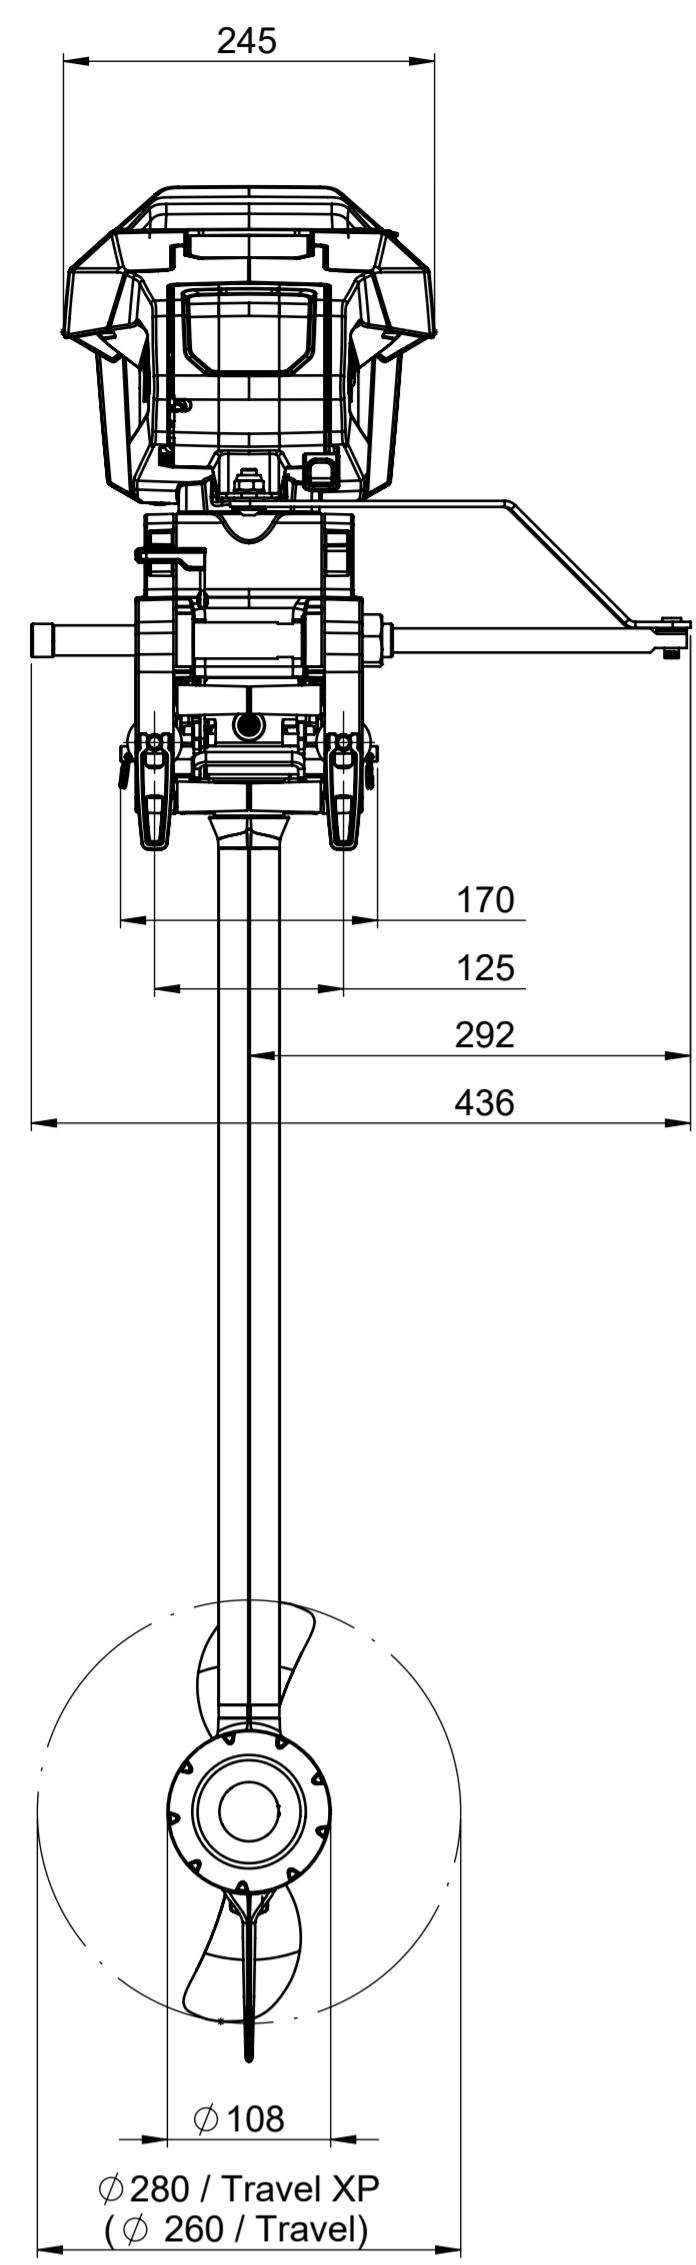

Front View / Frontansicht