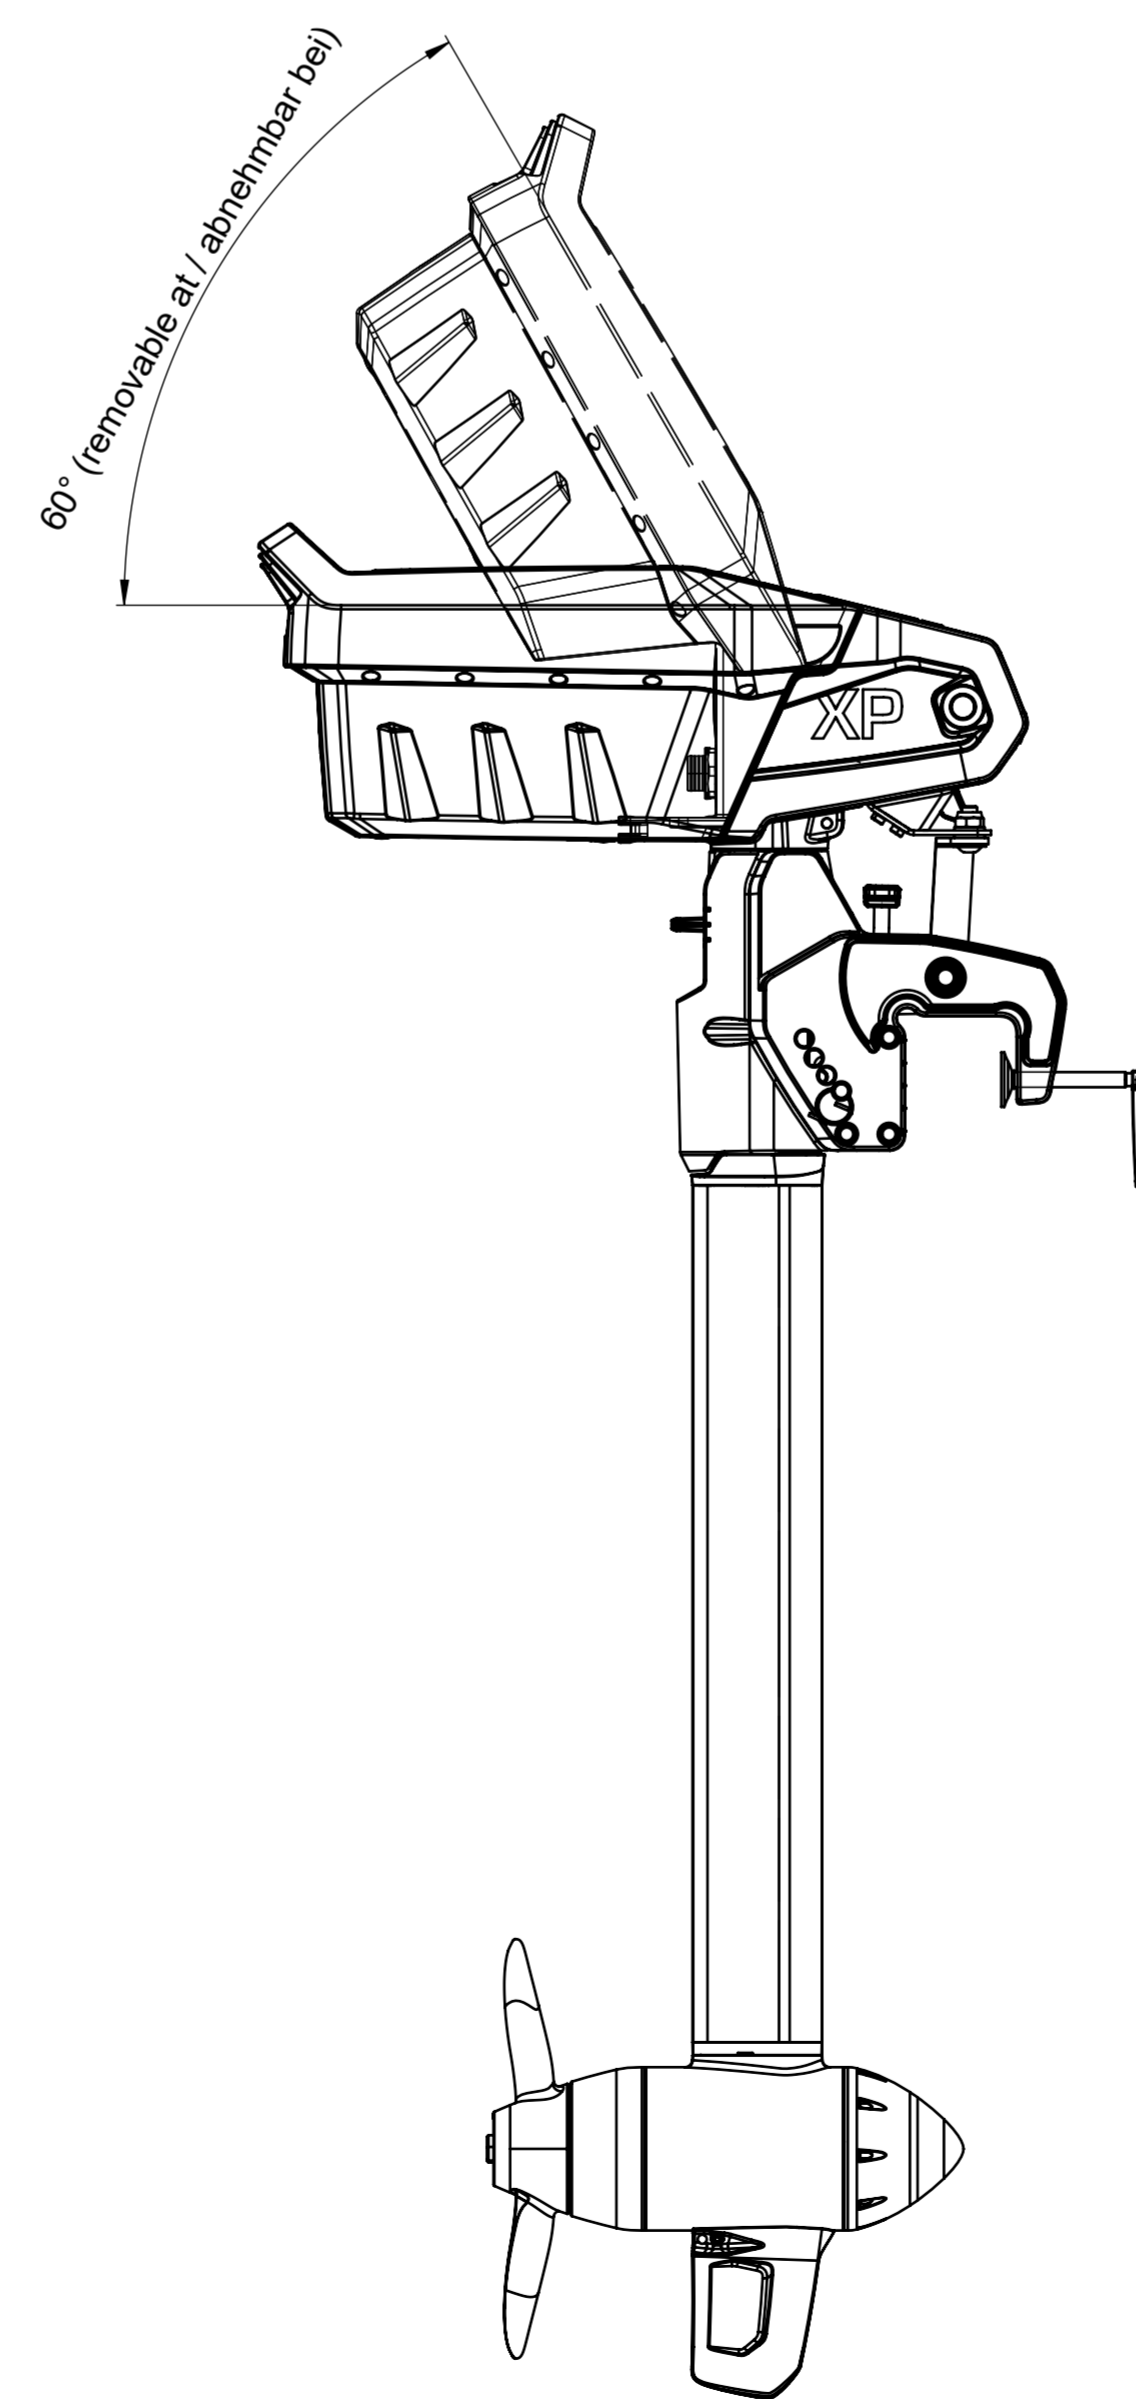

Battery Position / Batterie Position

Produkt / Product	Artikelnummer / Item No.
Travel XP RL	1165-00
Travel XP RS	1164-00
Travel RL	1161-00 + 7001-00
Travel RS	1160-00 + 7001-00