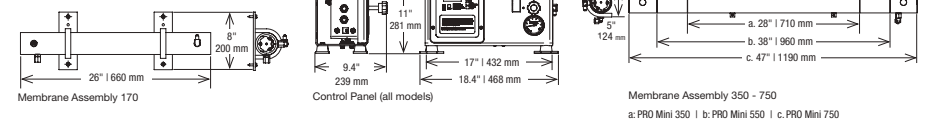

Dimensions

COMPACT 170, 350, 550, and 750

PRO Mini 350-750

MODULAR 170, 350, 550 and 750

Duration Maintenance Kits

Product Family	Initial Load Out	3 Months (200 hrs.)	6 Months (500 hrs.)	12 Months (1000 hrs.)	24 Months (2000 hrs.)
PRO Mini (Standard Prefilters)	61012086	61012087	61012088	61012089	61012090
PRO Mini 350 (Commercial Prefilter/ Oil Water Separator)	61012111	61012112	61012113	61012114	61012115
PRO Mini 170 (Standard Prefilters)	61012091	61012092	61012093	61012094	61012095