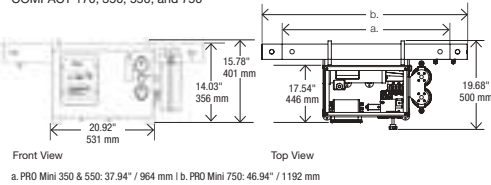

Specifications

Model	Production / Hr.	Production / 24 Hrs.	Weight - Compact	Weight - Modular
PRO Mini 170	7 gal / 27 L	170 gal / 644 L	70 lbs / 32 kg	70 lbs / 32 kg
PRO Mini 350	15 gal / 55 L	350 gal / 1,325 L	127 lbs / 58 kg	89 lbs / 40 kg
PRO Mini 550	23 gal / 87 L	550 gal / 2,080 L	142 lbs / 64 kg	128 lbs / 57 kg
PRO Mini 750	31 gal / 117 L	750 gal / 2,839 L	150 lbs / 68 kg	130 lbs / 59 kg

Electrical Motor Specifications

PRO MINI 170

Electrical	Phase	Pump Motor	Voltage	Hz	H.P.	Running Amps	Start Up Amps
Mini 170	N/A	HP	12 / 24	N/A	0.33	27/13.4	90/45
Mini 170	Single	HP	110 / 230	50 // 60	0.33	6.6/3.3//5.2/2.6	26/13
Mini 350	Single	HP	110 / 230	60	1	12.8/6.4	39/20
Mini 350	Single	HP	110 / 230	50	1	12.4/6.2	37/19
Mini 550 / 750	Single	HP	110/220//115/230	50/60	1.75//2.1	18.9/9.4//18.2/9.1	57/28
Mini 350/550/750	Single	Booster	110 / 220	50/60	0.5	9.4/4.7-7.4/3.7	28/14

Dimensions

COMPACT 170, 350, 550, and 750